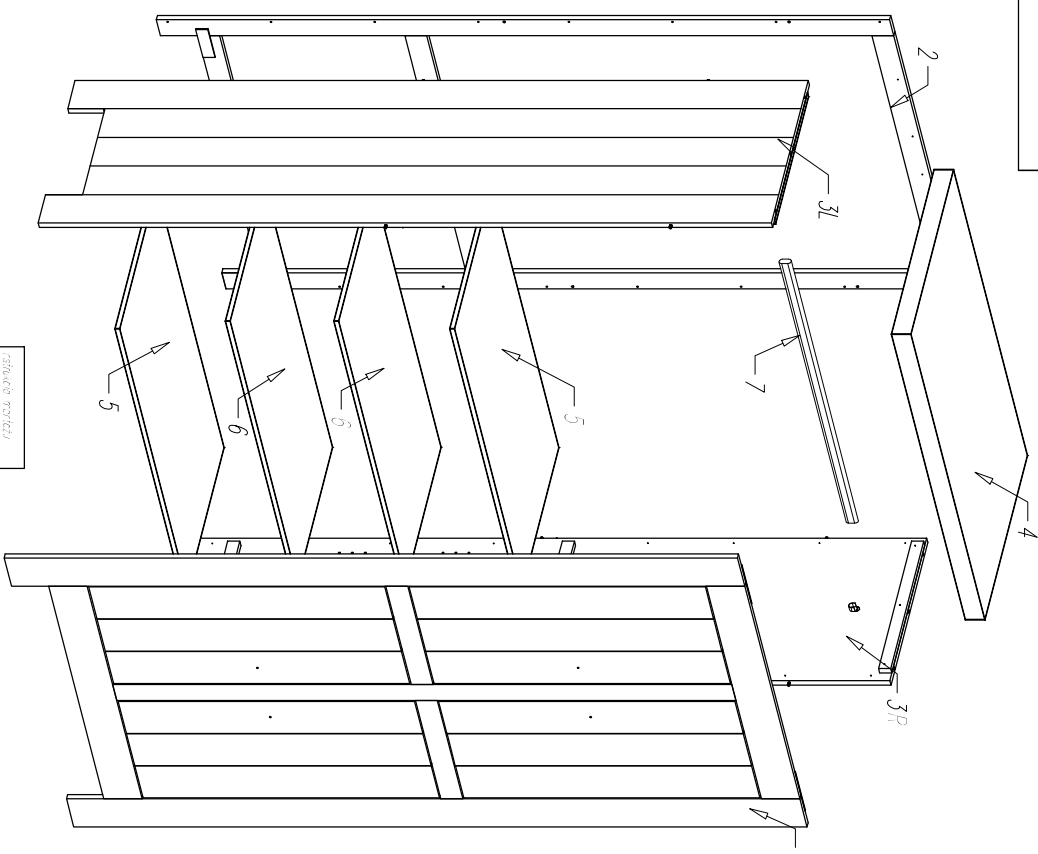

# BARCELONA W4

Coll: 1/3:  
Hr 2 -A1  
Hr 1 -A1

Coll: 2/3:  
Hr 2 -A1  
Hr 3B -A1

Coll: 3/3:  
Hr 4 -A1  
Hr 5 -A2  
Hr 6 -A2  
Hr 7 -A1  
FT -A1  
Al -A1

szkło rozbił  
asymetrycznie  
kierując się  
kierunkiem strzałki  
na rysie

  $\text{Zl} = \text{w}$  ustawionym odbiciu  
  $\text{Zl} = \text{like mirror}$

(X)  
 x4  
 ZACHOWACI