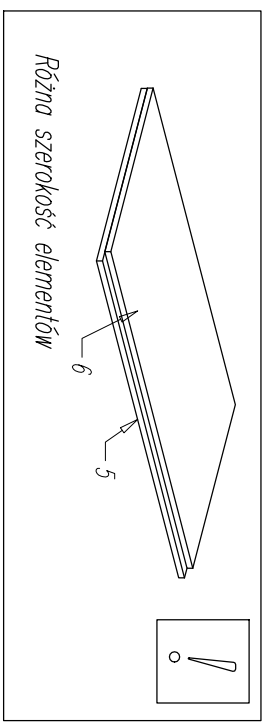

# BARCELONA W4

Coll: 1/3:  
Hr 2 -A1  
Hr 1 -A1

Coll: 2/3:  
Hr 2 -A1  
Hr 3B -A1

Coll: 3/3:  
Hr 4 -A1  
Hr 5 -A2  
Hr 6 -A2  
Hr 7 -A1  
FT -A1  
Al -A1

szkło rozbił  
asymetrycznie  
kierując się  
kierunkiem strzałki  
na rysie

  $\text{Zl} = \text{w}$  ustawionym odbiciu  
  $\text{Zl} = \text{like mirror}$

(X)  
 x4  
 ZACHOWACI