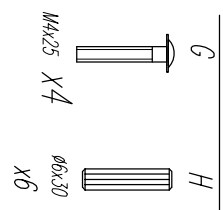

# BARCELONA W4

Coll: 1/3:  
Hr 2 -A1  
Hr 1 -A1

Coll: 2/3:  
Hr 2 -A1  
Hr 3B -A1

Coll: 3/3:  
Hr 4 -A1  
Hr 5 -A2  
Hr 6 -A2  
Hr 7 -A1  
FT -A1  
Al -A1

szkło rozbił  
asymetrycznie  
kierując się  
kierunkiem strzałki  
na rysie

  $\text{Zl} = \text{w}$  ustawionym odbiciu  
  $\text{Zl} = \text{like mirror}$

(X)  
 x4  
 ZACHOWACI