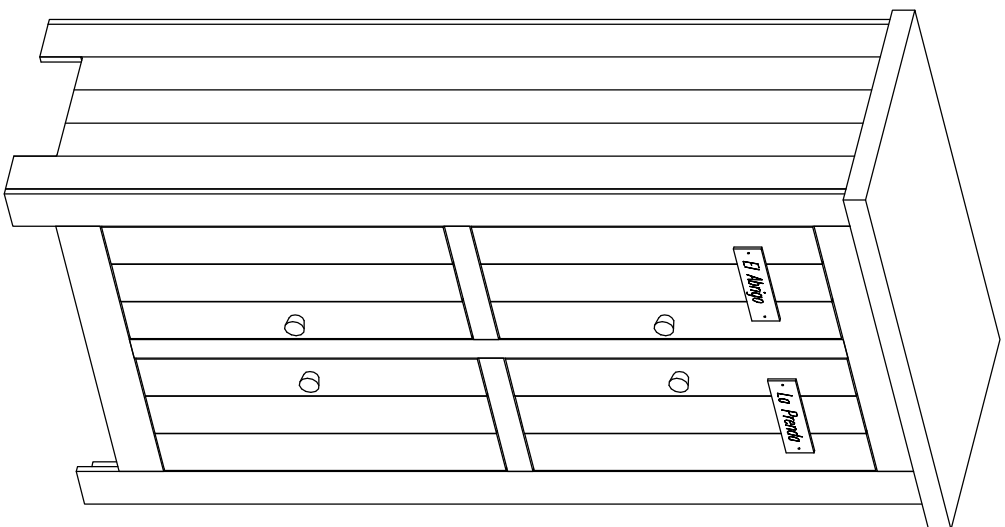

# BARCELONA W4

Coll: 1/3:  
Hr 2 -A1  
Hr 1 -A1

Coll: 2/3:  
Hr 2 -A1  
Hr 3B -A1

Coll: 3/3:  
Hr 4 -A1  
Hr 5 -A2  
Hr 6 -A2  
Hr 7 -A1  
FT -A1  
Al -A1

szkło rozbił  
asymetrycznie  
kierując się  
kierunkiem strzałki  
na rysie

  $\text{Zl} = \text{w}$  ustawionym odbiciu  
  $\text{Zl} = \text{like mirror}$

(X)  
 x4  
 ZACHOWACI