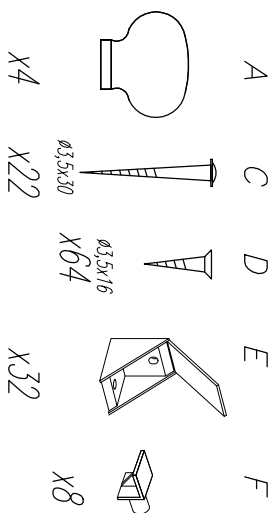

# BARCELONA W4

Coll: 1/3:  
Hr 2 -A1  
Hr 1 -A1

Coll: 2/3:  
Hr 2 -A1  
Hr 3B -A1

Coll: 3/3:  
Hr 4 -A1  
Hr 5 -A2  
Hr 6 -A2  
Hr 7 -A1  
FT -A1  
Al -A1

szkło rozbił  
asymetrycznie  
kierując się  
kierunkiem strzałki  
na rysie

  $\text{Zl} = \text{w}$  ustawionym odbiciu  
  $\text{Zl} = \text{like mirror}$

(X)  
 x4  
 ZACHOWACI