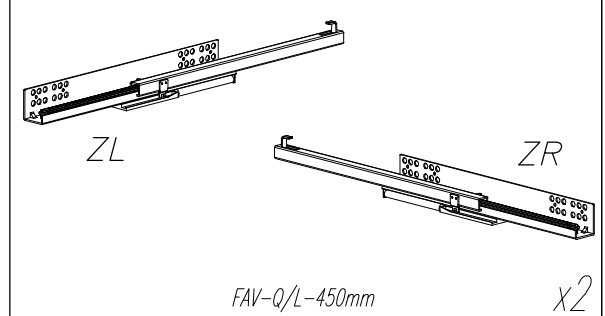

- Nr AI -x1
 Nr FIT -x1

x2

<p>A</p>  <p>∅8x40 x8</p>	<p>B</p>  <p>∅7,8x32 x16</p>	<p>C</p>  <p>L34/St x24</p>	<p>D</p>  <p>∅15/15 x24</p>	<p>E</p>  <p>∅7x50 x8</p>	<p>F</p>  <p>EURO ∅6x11 x16</p>	<p>G</p>  <p>∅3,0x16 x4</p>
--	--	---	---	--	---	---

<p>H</p>  <p>M4x25 x4</p>	<p>J</p>  <p>x4</p>	<p>LOGO</p>  <p>www.pinio.com.pl x1</p>	<p>SW4</p>  <p>x1</p>
---	---	---	---

FAV-Q/L-450mm

x2

VII