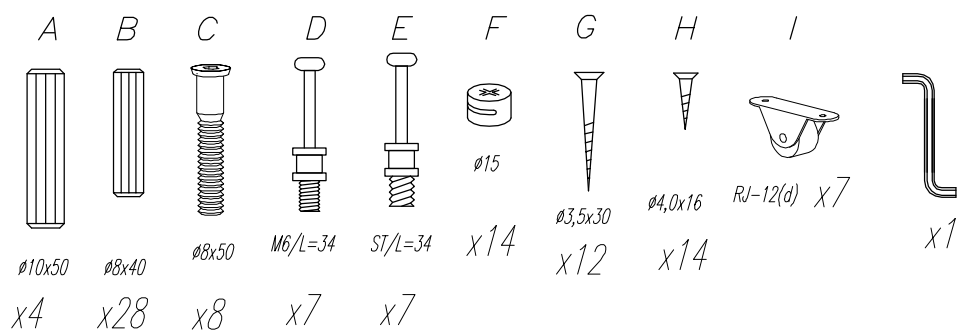

SZUFLADA MDF 200x90

DRAWER MDF 200-PL insz

LARA-3 DRAWER 200

! D ≠ E