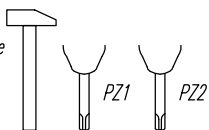

SK Návod na montáž

RO Instrucțiuni de montaj

S Monteringsanvisningar

UA Керівництво з монтажу

GR Οδηγίες συναρμολόγησης

SLO: Navodila za montažo

w.: 35/2016 rys.: MOON-Komoda

Narzędzia  
Tools required  
Outils nécessaires  
Werkzeuge  
Delovno orodje

- Nr 1 -x1
- Nr 3L -x1
- Nr 3R -x1
- Nr 4 -x1
- Nr DR2L -x2
- Nr DR2R -x2
- Nr 6 -x4

<p><b>A</b></p> <p>∅7,8x40 x54</p>	<p><b>B</b></p> <p>∅7x50 x8</p>	<p><b>C</b></p> <p>L34/St x36</p>	<p><b>D</b></p> <p>∅15/15 x36</p>	<p><b>E</b></p> <p>EURO ∅6x11 x12</p>	<p><b>F</b></p> <p>∅3x13 x4</p>	<p><b>G</b></p> <p>Minifix x11</p>
------------------------------------	---------------------------------	-----------------------------------	-----------------------------------	---------------------------------------	---------------------------------	------------------------------------