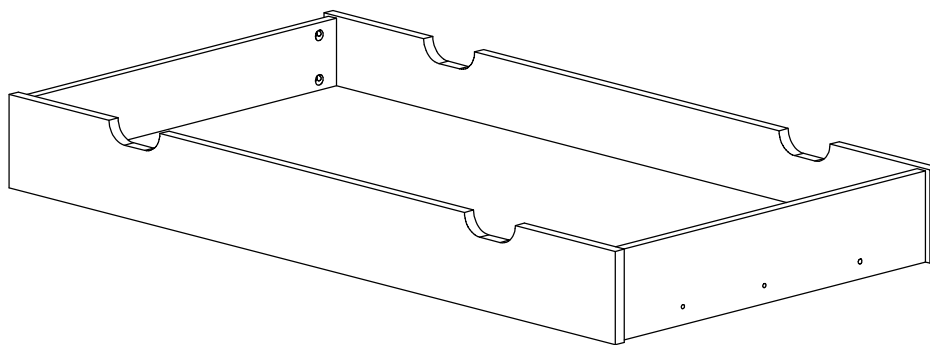

Szuflada pod łóżeczko: Moon 120x60 cm

w.: 1/2014 rys.: MOON-SZUFLADA120-INS1

PZ2

Wymagane narzędzia

∅8x40 x16

∅7x50 x6

L34/ST x8

∅15 x8

∅3,5x30 x8

RJ-11 x4

∅3,5x16x8

SW4 x1

BLANCO DRAWER120