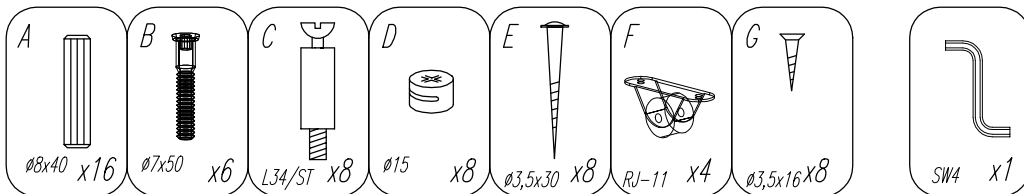

Szuflada pod łóżeczko: Moon 120x60 cm

w.: 1/2014 rys.: MOON-SZUFLADA120-INS1

PZ2

Wymagane narzędzia

∅8x40 x16

∅7x50 x6

L34/ST x8

∅15 x8

∅3,5x30 x8

RJ-11 x4

∅3,5x16x8

SW4 x1

BLANCO DRAWER120