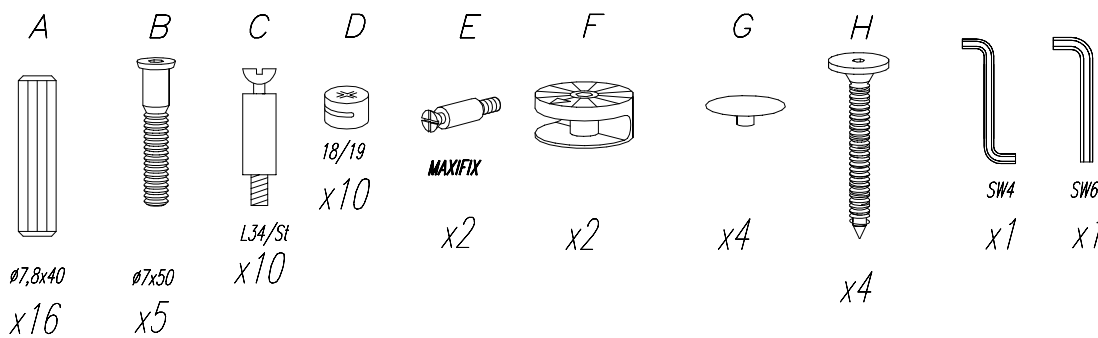

Filo biurko

Narzędzia
Tools required
Outilsage necessaire
Werzeuge

Colli 1/1:
 Nr 1 -1 szt.
 Nr 2 -1 szt.
 Nr 3L -1 szt.
 Nr 3R -1 szt.
 Nr 4 -1 szt.
 Nr 5 -1 szt.
 Okucia/Fittings/Beschlage
 Instrukcja montażu/Assembly
 instruction/Montageinstruktion