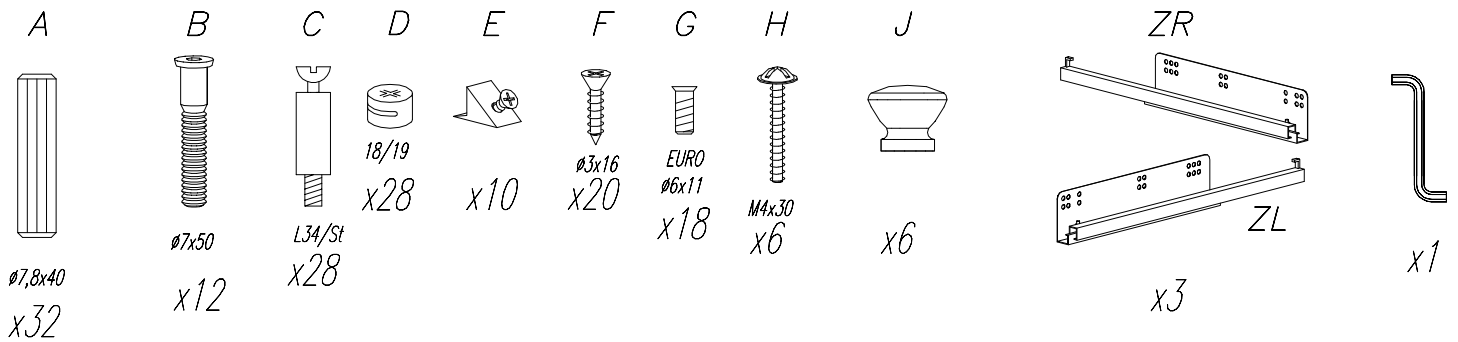

# FILO komoda

Narzędzia  
Tools required  
Outils nécessaire  
Werzeuge

Colli 1/2:

- Nr 1 -1 szt.
- Nr 2 -1 szt.
- Nr 5 -1 szt.
- Nr DR1 -3 szt.
- Nr DR2L -3 szt.
- Nr DR2R -3 szt.
- Nr DR3 -3 szt.
- Nr DR4 -3 szt.

Colli 2/2:

- Nr 3L+3R -1+1 szt.
- Nr 4 -2 szt.

Okucia/Fittings/Beschläge  
Instrukcja montażu/Assembly  
instruction/Montageinstruktion

IV

V