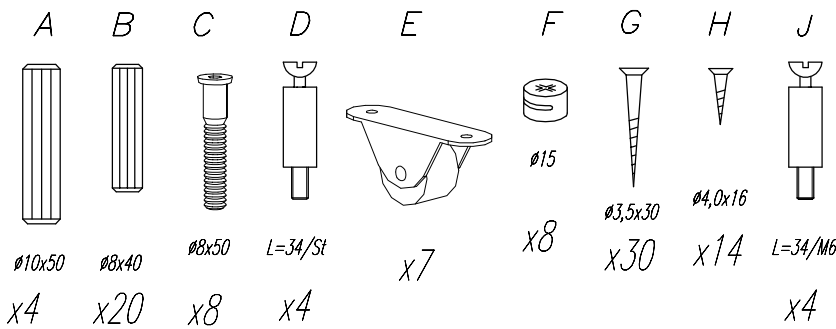

# FILO/TOLO szuflada 200x90

FILO

TOLO

Narzędzia  
Tools required  
Outillage nécessaire  
Werkzeuge

nr.: 1/2011 tys.: TOLO-Szuflada 200x90