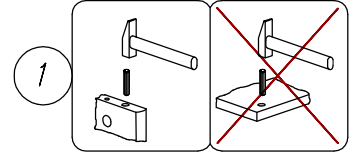

# FILO/TOLO szuflada 200x90

FILO

TOLO

Narzędzia  
Tools required  
Outillage nécessaire  
Werkzeuge

nr.: 1/2011 tys.: TOLO-Szuflada 200x90