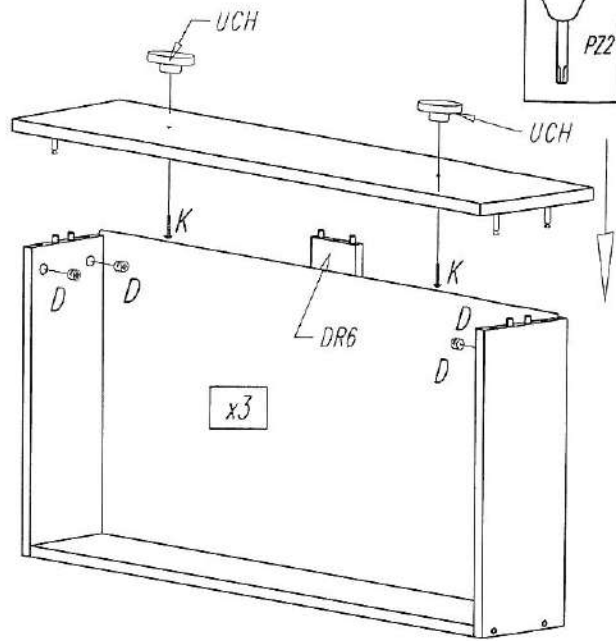

Instrukcja montażu
 Assembly instruction
 Montageanleitung
 Instructions d'installation
 Navodilo

A ø8x40 x60	B L34/M6 x33	C L34/ø8 x6	D ø15/16 x39	E MAXI M6 x2	F MAXI FIX x2	G ø7x50 x12	
H ø4x45 x3	I ø3x20 x8	J EURO ø6x11 x18	K M4x30 x6				
L ø3,5 x4	UCH x6	LOGO x1					
SW4 x1	SW6 x1	IGA-2 KOM K3					

III

IV

V

VI

VII

VIII

IX