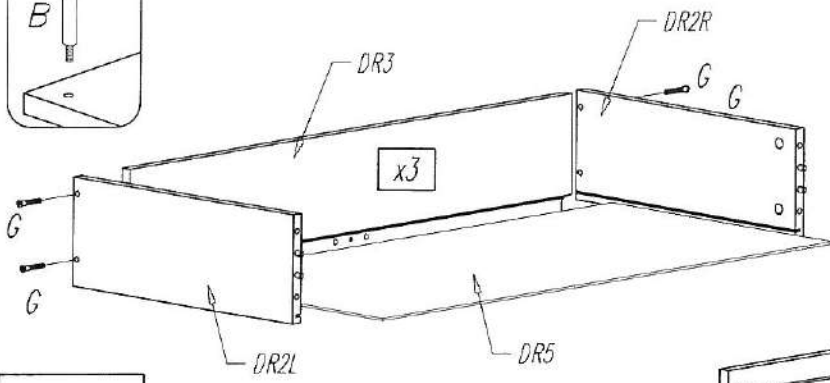

Instrukcja montażu
 Assembly instruction
 Montageanleitung
 Instructions d'installation
 Navodilo

A ø8x40 x60	B L34/M6 x33	C L34/ø8 x6	D ø15/16 x39	E MAXI M6 x2	F MAXI FIX x2	G ø7x50 x12	
H ø4x45 x3	I ø3x20 x8	J EURO ø6x11 x18	K M4x30 x6				
L ø3,5 x4	UCH x6	LOGO x1					
SW4 x1	SW6 x1	IGA-2 KOM K3					

III

IV

V

VI

VII

VIII

IX