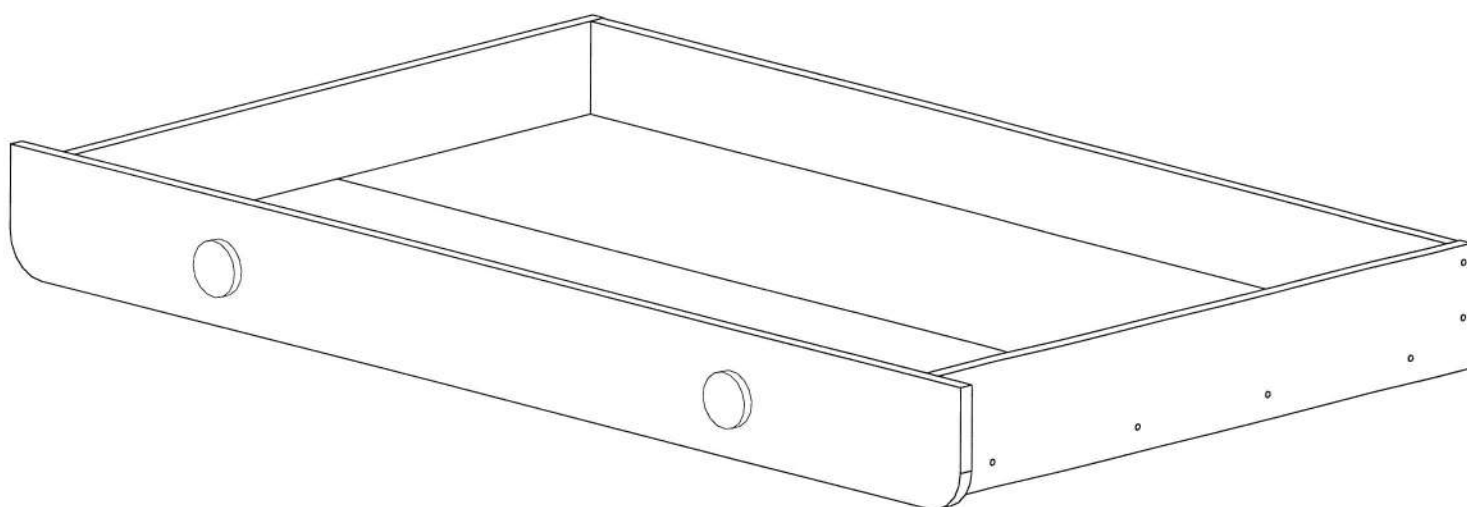

I'GA Szuflada 200x90

DE Montageanleitung

CZ Návod k montáži

ES instrucciones de montaje

GB Assembly instructions

NL Montagehandleiding

FR Notice de montage

PL Instrukcja montażu

SK Návod na montáž

RO Instrucțiuni de montaj

S Monteringsanvisningar

UA Керівництво з монтажу

GR Οδηγίες συναρμολόγησης

SLO: Navodila za montažo

Narzędzia
Tools required
Outils nécessaires
Werzeuge
Delovno orodje

Ostrzeżenie! Nie pozostawiać dzieci bez opieki w pobliżu mebli podczas montażu.
Małe części, niebezpieczeństwo uduszenia.

Warning! Do not leave children unattended near furniture during installation. Small parts, the danger of suffocation.

Achtung! Lassen Sie Kinder nicht unbeaufsichtigt in der Nähe von Möbel während der Installation. Kleine Teile, die Gefahr des Erstickens.

Attention! Ne laissez pas les enfants sans surveillance ? proximité des meubles lors de leur montage. Les petites pièces peuvent présenter un risque de suffocation.

Opozorilo! Ostroka ne puščajte brez nadzora staršev med montažo.