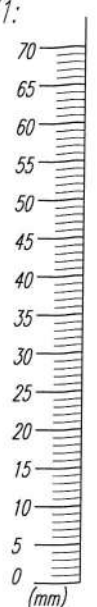

Colli 1/1:

- Nr1 -x1
- Nr2L -x1
- Nr2R -x1
- Nr3 -x1
- Nr4 -x2
- Nr5 -x2
- Nr6 -x2