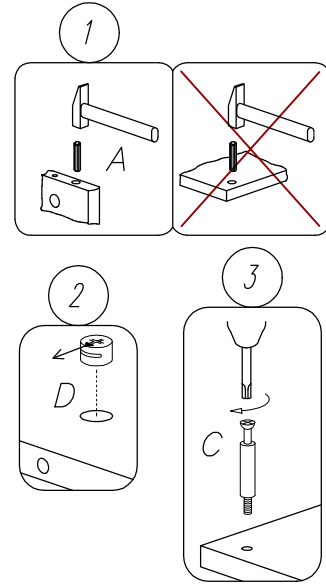

MINI Regał

Narzędzia
Tools required
Outils nécessaire
Werkzeuge

A	B	C1	C2	D1	D2	E	F	G	H	I	J	K	L	M	
∅7,8x40 x31	∅7x50 x4	L34/M6 x12	L34/St x17	15/16 x23	18/19 x6	x8	∅3x13 x12	∅3x16 x14	∅3,5x16 x6	∅4,0x45 x1	EURO ∅6x11 x6	x12	x6	x3	x1

x1

Colli 1/3:

- Nr 3L -1 szt.
- Nr 3R -1 szt.
- Nr 5 -2 szt.
- Nr 7 -1 szt.
- Nr 8 -2 szt.
- Nr 10 -1 szt.
- Nr DR1 -1 szt.

Instrukcja montażu/Assembly
instruction/Montageanleitung

Colli 2/3:

- Nr 1 -1 szt.
- Nr 2 -1 szt.
- Nr 4 -1 szt.
- Nr 9 -3 szt.
- Nr DR2L -1 szt.
- Nr DR2R -1 szt.
- Nr DR3 -1 szt.
- Nr DR4 -1 szt.
- Nr DR5 -1 szt.

Okucia/Fittings/Beschläge

Colli 3/3:

- Nr 6 -1 szt.