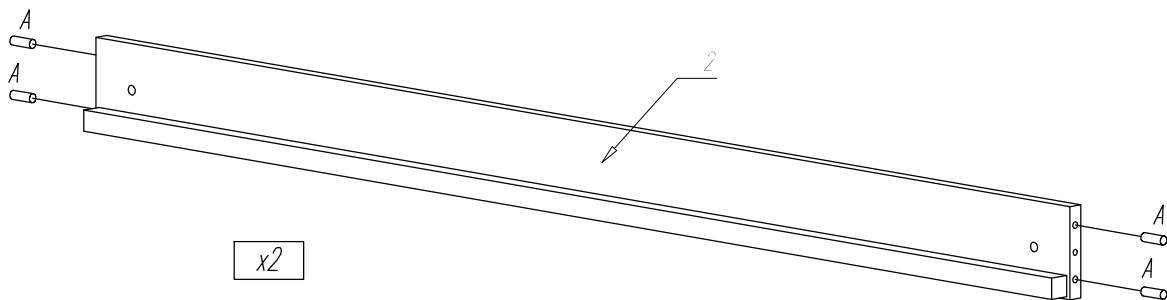

MINI Tapczanik 160x70 cm

w.01/2012

Rys. nr: mini-tap 70x160

Okucia

Colli 1/3:

Nr 1 - 2szt.

Okucia/Fittings/Besorlage
instrukcija

montaža/Assembly

instruction/Montageanleitung

Colli 2/3:

Nr 2 - 2szt.

Colli 3/3:

Nr 3 - 1szt.

Koniec