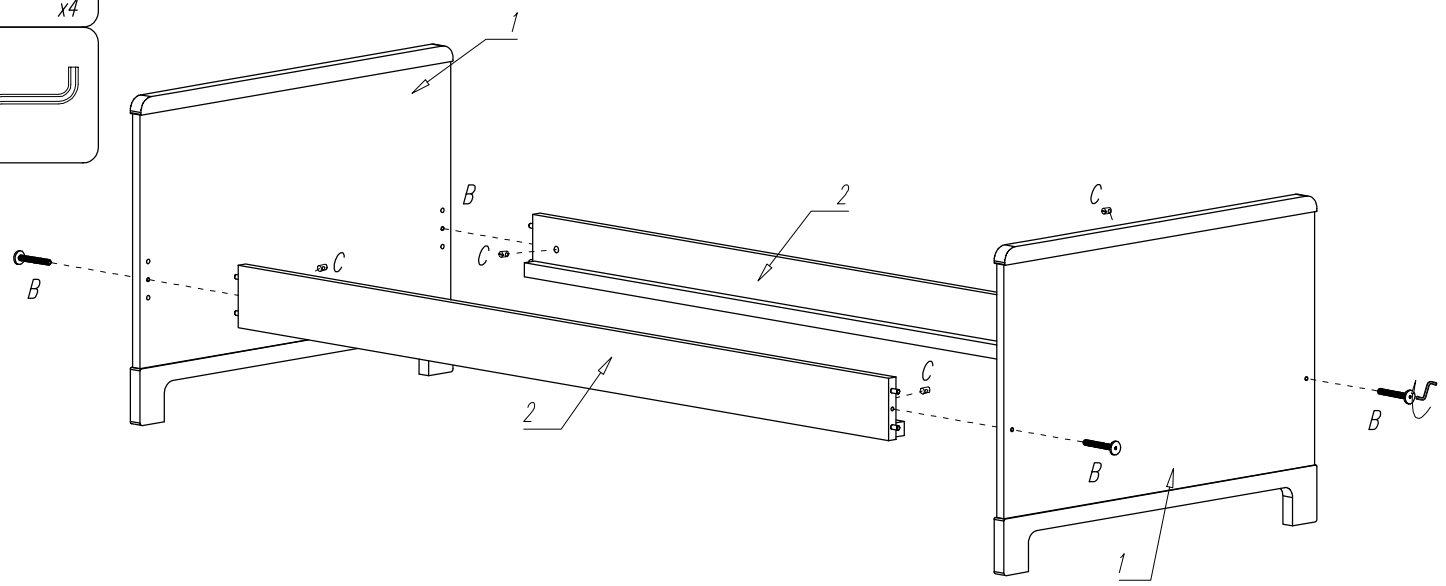

MINI Tapczanik 160x70 cm

w.01/2012

Rys. nr: mini-tap 70x160

Okucia

Colli 1/3:

Nr 1 - 2szt.

Okucia/Fittings/Besorlage
instrukcija

montaža/Assembly

instruction/Montageanleitung

Colli 2/3:

Nr 2 - 2szt.

Colli 3/3:

Nr 3 - 1szt.

Koniec