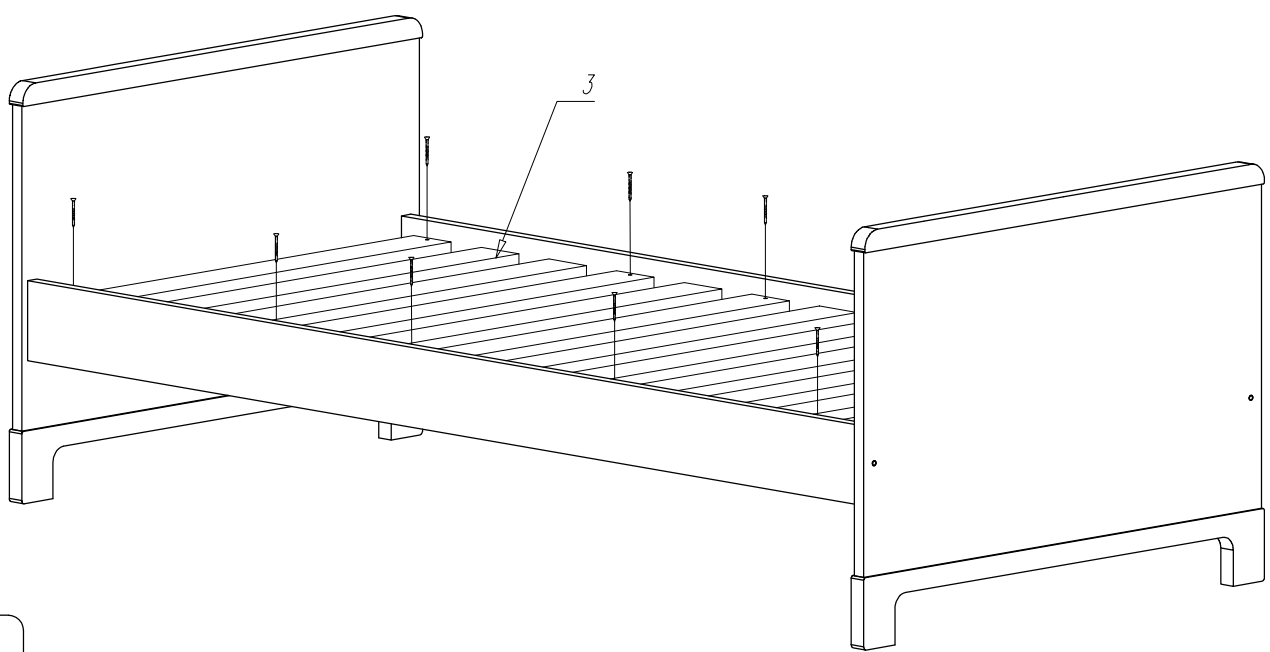

MINI Tapczanik 160x70 cm

w.01/2012

Rys. nr: mini-tap 70x160

Okucia

Colli 1/3:

Nr 1 - 2szt.

Okucia/Fittings/Besorlage
instrukcija

montaža/Assembly

instruction/Montageanleitung

Colli 2/3:

Nr 2 - 2szt.

Colli 3/3:

Nr 3 - 1szt.

Koniec