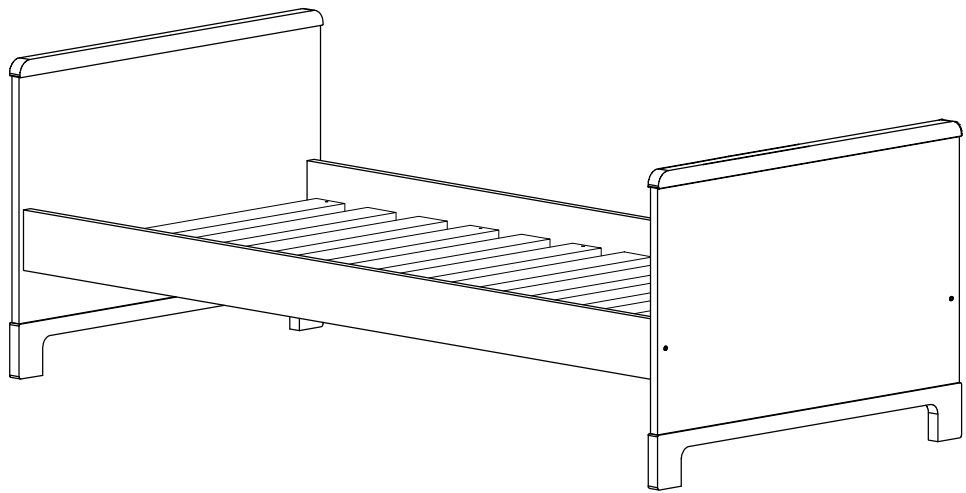

MINI Tapczanik 160x70 cm

w.01/2012

Rys. nr: mini-tap 70x160

Okucia

Colli 1/3:

Nr 1 - 2szt.

Okucia/Fittings/Besorlage
instrukcija

montaža/Assembly

instruction/Montageanleitung

Colli 2/3:

Nr 2 - 2szt.

Colli 3/3:

Nr 3 - 1szt.

Koniec