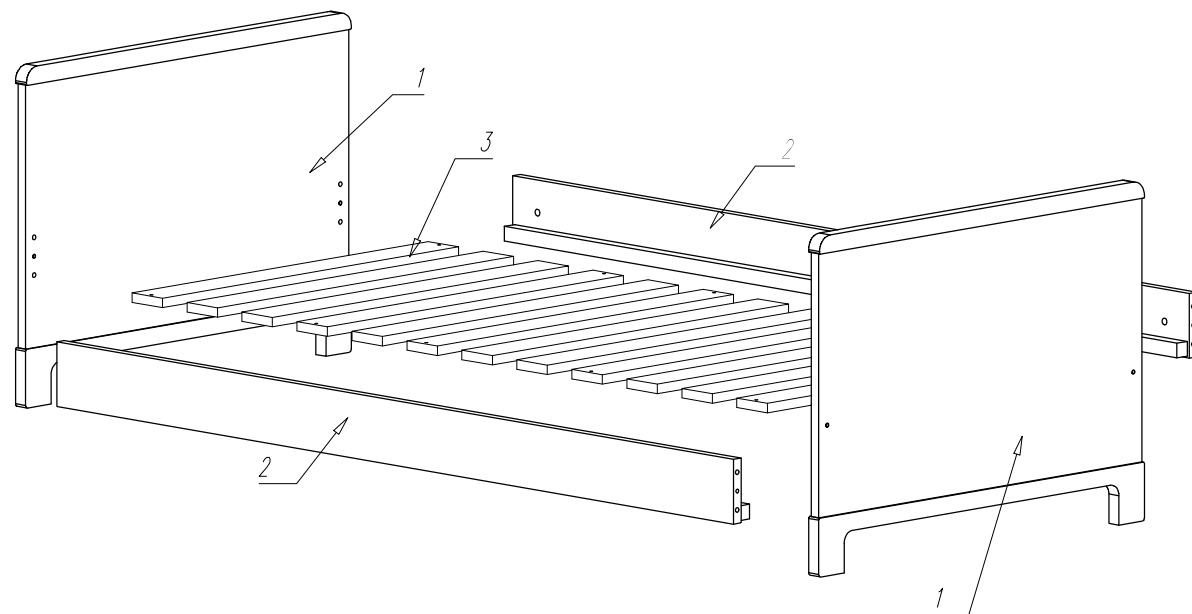

MINI Tapczanik 160x70 cm

w.01/2012

Rys. nr: mini-tap 70x160

Okucia

Colli 1/3:

Nr 1 - 2szt.

Okucia/Fittings/Besorlage
instrukcija

montaža/Assembly

instruction/Montageanleitung

Colli 2/3:

Nr 2 - 2szt.

Colli 3/3:

Nr 3 - 1szt.

Koniec