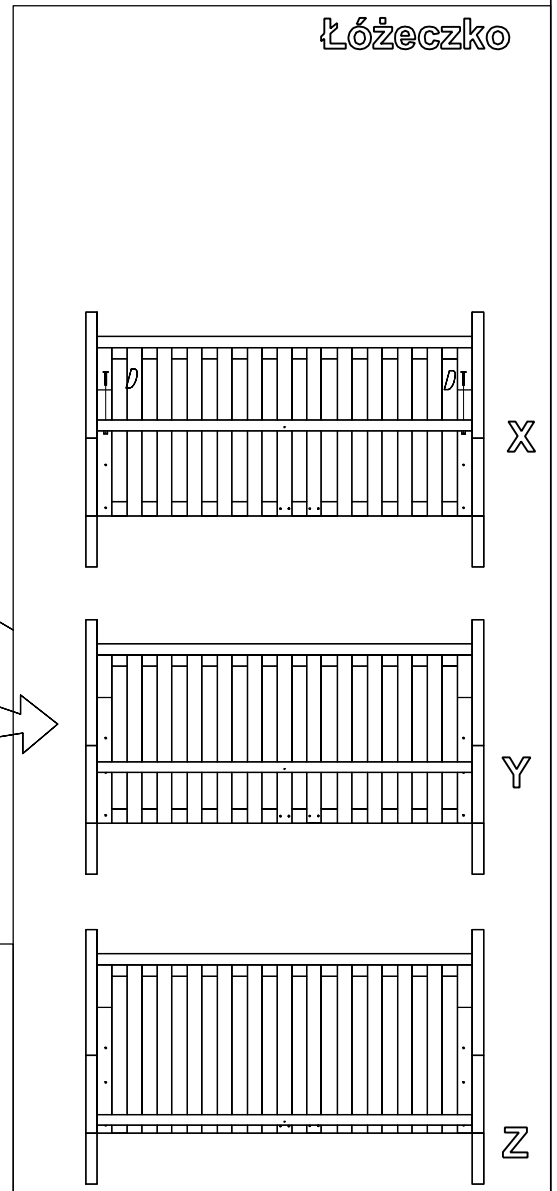

# TOLO/FILO COTBED 140x70 cm

EN 716-1/2

Wersja nr: 1/2011

Rys. nr: Tolo-1

## Okucia

Łóżeczko

Tapczanik

Wyjmowane szczeble

Maksymalna dopuszczalna wysokość materaca

A1

2

1,2

2

A2

3

1

3

A3

2

SW4 x1

Łóżeczko

Koniec

B1

Tapczanik

B2

Tapczanik

B3

Tapczanik