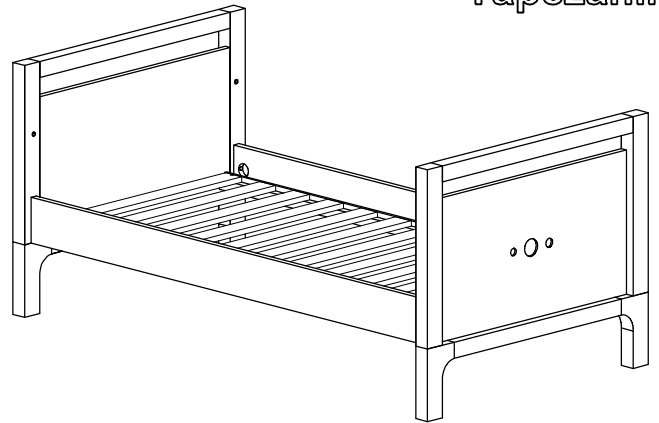

# TOLO/FILO COTBED 140x70 cm

EN 716-1/2

Wersja nr: 1/2011

Rys. nr: Tolo-1

## Okucia

Łóżeczko

Tapczanik

Wyjmowane szczeble

Maksymalna dopuszczalna wysokość materaca

A1

2

1,2