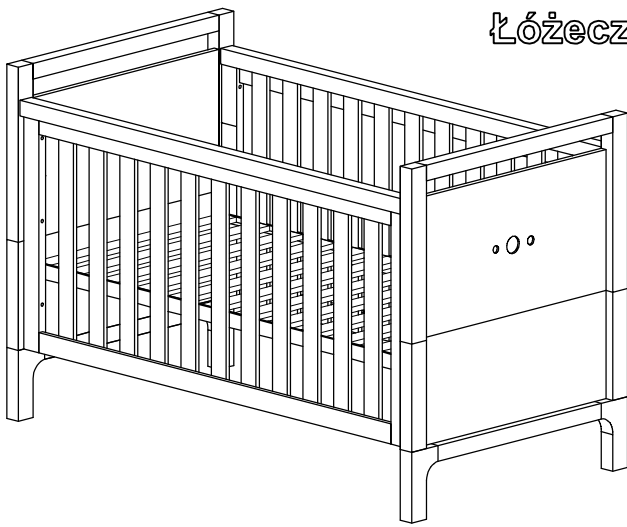

# TOLO/FILO COTBED 140x70 cm

EN 716-1/2

Wersja nr: 1/2011

Rys. nr: Tolo-1

## Okucia

Łóżeczko

Tapczanik

Wyjmowane szczeble

Maksymalna dopuszczalna wysokość materaca

A1

2

1,2