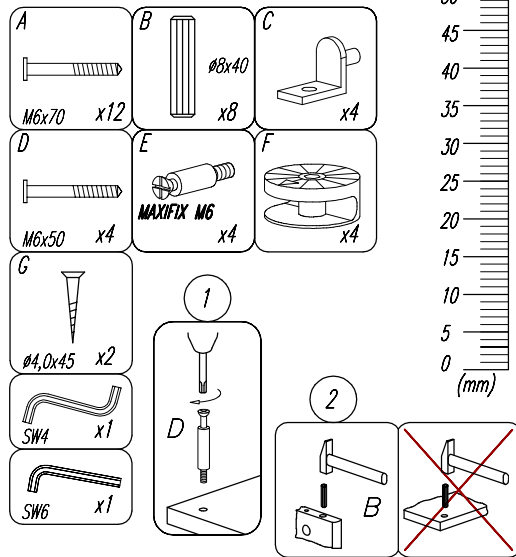

# TOLO/FILO COTBED 140x70 cm

EN 716-1/2

Wersja nr: 1/2011

Rys. nr: Tolo-1

## Okucia

Łóżeczko

Tapczanik

Wyjmowane szczeble

Maksymalna dopuszczalna wysokość materaca

A1

2

1,2