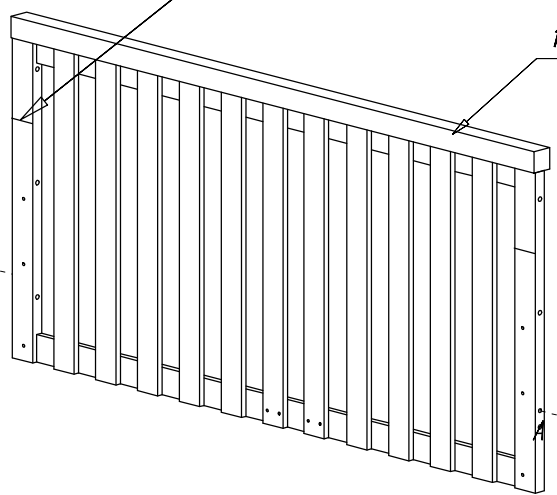

# TOLO/FILO COTBED 140x70 cm

EN 716-1/2

Wersja nr: 1/2011

Rys. nr: Tolo-1

## Okucia

Łóżeczko

Tapczanik

Wyjmowane szczeble

Maksymalna dopuszczalna wysokość materaca

A1

2

1,2

2

A2

3

1

3

A3

2

SW4 x1

Łóżeczko

Koniec

B1

Tapczanik

B2

Tapczanik

B3

Tapczanik