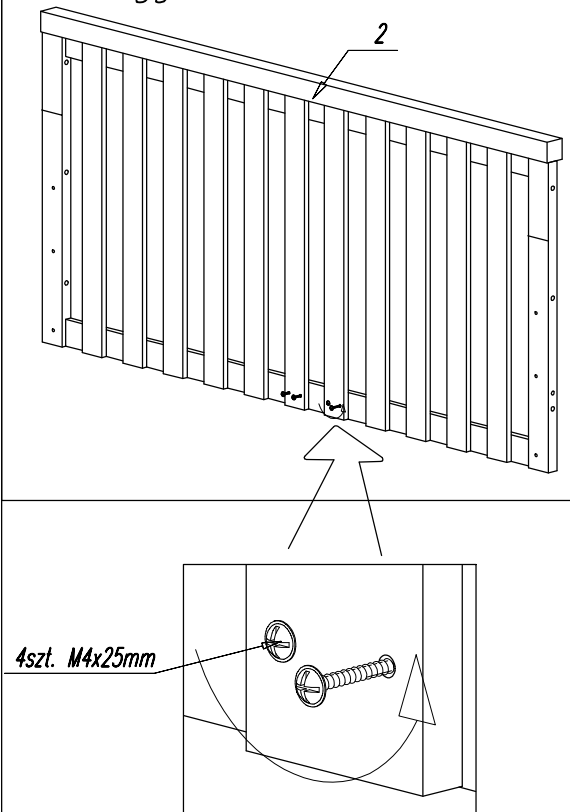

# TOLO/FILO COTBED 140x70 cm

EN 716-1/2

Wersja nr: 1/2011

Rys. nr: Tolo-1

## Okucia

Łóżeczko

Tapczanik

Wyjmowane szczeble

Maksymalna dopuszczalna wysokość materaca

A1

2

1,2

2

A2

3

1

3

A3

2

SW4 x1