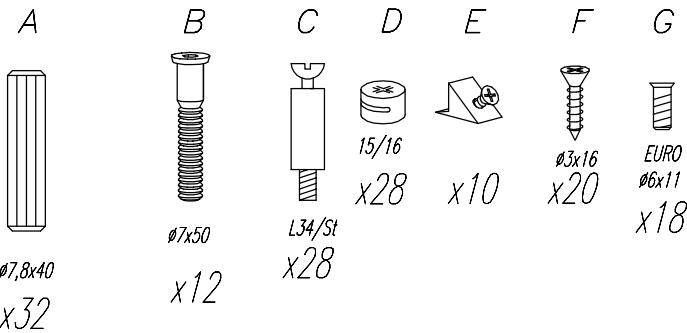

TOLO komoda

Narzędzia
Tools required
Outilsage necessaire
Werzeuge

Colli 1/2:

- Nr 1 -1 szt.
- Nr 2 -1 szt.
- Nr 5 -1 szt.
- Nr DR1 -3 szt.
- Nr DR2L -3 szt.
- Nr DR2R -3 szt.
- Nr DR3 -3 szt.
- Nr DR4 -3 szt.

Colli 2/2:

- Nr 3L+3R -1+1 szt.
- Nr 4 -2 szt.

Okucia/Fittings/Beschläge
Instrukcja montażu/Assembly
instruction/Montageinstruktion

IV

V

VI

1)

2)