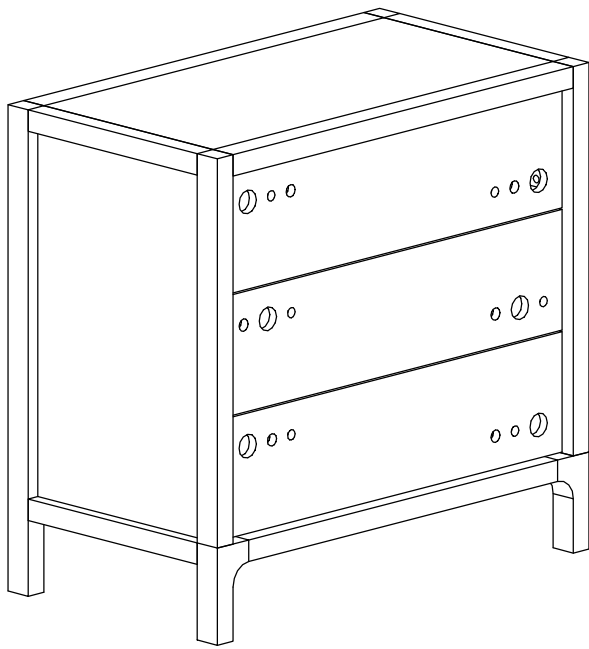

TOLO komoda

Narzędzia
Tools required
Outilsage necessaire
Werzeuge

Colli 1/2:

- Nr 1 -1 szt.
- Nr 2 -1 szt.
- Nr 5 -1 szt.
- Nr DR1 -3 szt.
- Nr DR2L -3 szt.
- Nr DR2R -3 szt.
- Nr DR3 -3 szt.
- Nr DR4 -3 szt.

Colli 2/2:

- Nr 3L+3R -1+1 szt.
- Nr 4 -2 szt.

Okucia/Fittings/Beschläge
Instrukcja montażu/Assembly
instruction/Montageinstruktion

IV

V

VI

1)

2)