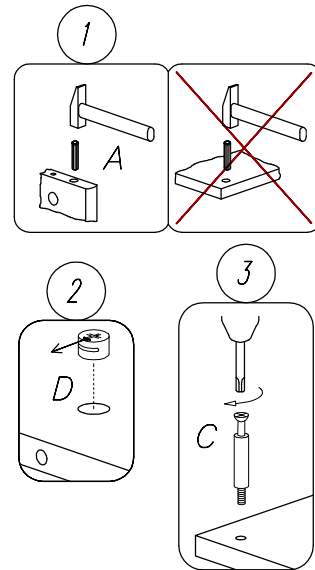

TOLO komoda

Narzędzia
Tools required
Outilsage necessaire
Werzeuge

Colli 1/2:

- Nr 1 -1 szt.
- Nr 2 -1 szt.
- Nr 5 -1 szt.
- Nr DR1 -3 szt.
- Nr DR2L -3 szt.
- Nr DR2R -3 szt.
- Nr DR3 -3 szt.
- Nr DR4 -3 szt.

Colli 2/2:

- Nr 3L+3R -1+1 szt.
- Nr 4 -2 szt.

Okucia/Fittings/Beschläge
Instrukcja montażu/Assembly
instruction/Montageinstruktion

IV

V

VI

1)

2)