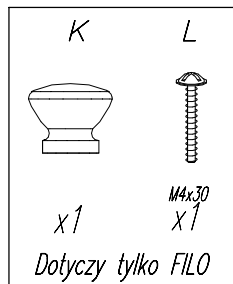

# TOLO regał/FILO regał

TOLO

Narzędzia  
Tools required  
Outilsage necessaire  
Werzeuge

FILO

Colli 1/2:

- Nr 3L - 1 szt
- Nr 3R - 1 szt
- Nr 6 - 2 szt
- Nr 7 - 1 szt

Colli 2/2:

- Nr 1 - 1 szt
- Nr 2 - 3 szt
- Nr DR1 - 1 szt
- Nr DR2L - 1 szt
- Nr DR2R - 1 szt
- Nr DR3 - 1 szt
- Nr DR4 - 1 szt
- Nr 4 - 1 szt
- Nr 5 - 1 szt

Okucia/Fittings/Beschlage  
 Instrukcja  
 montażu/Assembly  
 instruction/Montageinstruktion