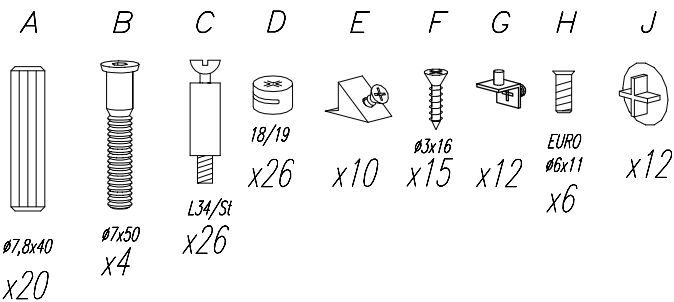

# TOLO regał/FILO regał

TOLO

Narzędzia  
Tools required  
Outilsage necessaire  
Werzeuge

FILO

Colli 1/2:

- Nr 3L - 1 szt
- Nr 3R - 1 szt
- Nr 6 - 2 szt
- Nr 7 - 1 szt

Colli 2/2:

- Nr 1 - 1 szt
- Nr 2 - 3 szt
- Nr DR1 - 1 szt
- Nr DR2L - 1 szt
- Nr DR2R - 1 szt
- Nr DR3 - 1 szt
- Nr DR4 - 1 szt
- Nr 4 - 1 szt
- Nr 5 - 1 szt