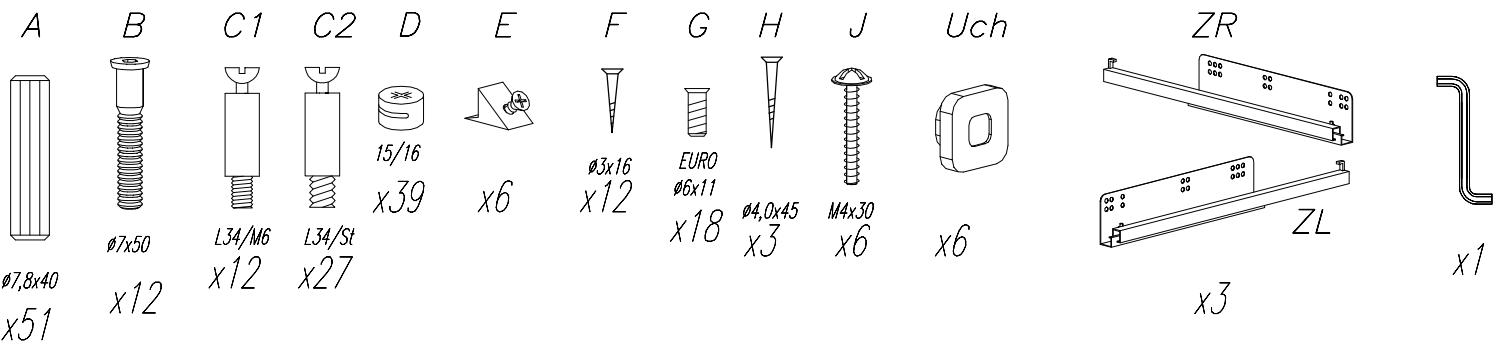

TOTO Komoda 3-szufladowa

Narzędzia
Tools required
Outils nécessaire
Werkzeuge

Colli 1/4:

- Nr 1 - 1 szt.
- Nr 2 - 1 szt.
- Nr 3L - 1 szt.
- Nr 3R - 1 szt.

Colli 3/4:

- Nr DR1 - 3 szt.
- Nr 4 - 1 szt.
- Instrukcja montażu/Assembly instruction/Montageanleitung

Colli 2/4:

- Nr DR2L - 3 szt.
- Nr DR2R - 3 szt.
- Nr DR3 - 3 szt.
- Nr DR4 - 3 szt.
- Nr DR5 - 3 szt.
- Nr 5 - 2 szt.
- Nr 7 - 1 szt.

Colli 4/4:

- Nr 6 - 1 szt.
- Nr Uch - 6 szt.

Okucia/Fittings/Beschläge