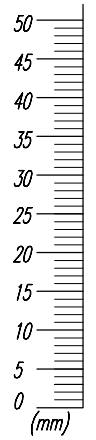

TOTO Komoda 3-szufladowa

Narzędzia
Tools required
Outils nécessaire
Werkzeuge

Colli 1/4:

- Nr 1 - 1 szt.
- Nr 2 - 1 szt.
- Nr 3L - 1 szt.
- Nr 3R - 1 szt.

Colli 3/4:

- Nr DR1 - 3 szt.
- Nr 4 - 1 szt.
- Instrukcja montażu/Assembly instruction/Montageanleitung

Colli 2/4:

- Nr DR2L - 3 szt.
- Nr DR2R - 3 szt.
- Nr DR3 - 3 szt.
- Nr DR4 - 3 szt.
- Nr DR5 - 3 szt.
- Nr 5 - 2 szt.
- Nr 7 - 1 szt.

Colli 4/4:

- Nr 6 - 1 szt.
- Nr Uch - 6 szt.

Okucia/Fittings/Beschläge

V

VI