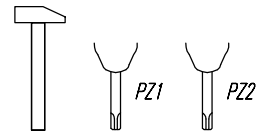

TOTO Komoda 3-szufladowa

Narzędzia
Tools required
Outils nécessaire
Werkzeuge

Colli 1/4:

- Nr 1 - 1 szt.
- Nr 2 - 1 szt.
- Nr 3L - 1 szt.
- Nr 3R - 1 szt.

Colli 3/4:

- Nr DR1 - 3 szt.
- Nr 4 - 1 szt.
- Instrukcja montażu/Assembly instruction/Montageanleitung

Colli 2/4:

- Nr DR2L - 3 szt.
- Nr DR2R - 3 szt.
- Nr DR3 - 3 szt.
- Nr DR4 - 3 szt.
- Nr DR5 - 3 szt.
- Nr 5 - 2 szt.
- Nr 7 - 1 szt.

Colli 4/4:

- Nr 6 - 1 szt.
- Nr Uch - 6 szt.

Okucia/Fittings/Beschläge