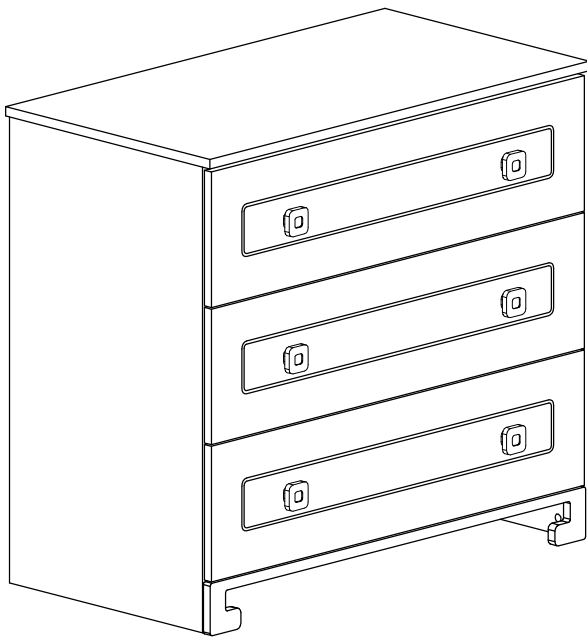

TOTO Komoda 3-szufladowa

Narzędzia
Tools required
Outils nécessaire
Werkzeuge

Colli 1/4:

- Nr 1 - 1 szt.
- Nr 2 - 1 szt.
- Nr 3L - 1 szt.
- Nr 3R - 1 szt.

Colli 3/4:

- Nr DR1 - 3 szt.
- Nr 4 - 1 szt.
- Instrukcja montażu/Assembly instruction/Montageanleitung

Colli 2/4:

- Nr DR2L - 3 szt.
- Nr DR2R - 3 szt.
- Nr DR3 - 3 szt.
- Nr DR4 - 3 szt.
- Nr DR5 - 3 szt.
- Nr 5 - 2 szt.
- Nr 7 - 1 szt.

Colli 4/4:

- Nr 6 - 1 szt.
- Nr Uch - 6 szt.

Okucia/Fittings/Beschläge