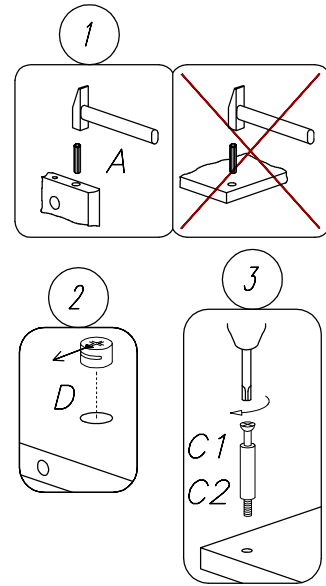

TOTO Komoda 3-szufladowa

Narzędzia
Tools required
Outils nécessaire
Werkzeuge

Colli 1/4:

- Nr 1 - 1 szt.
- Nr 2 - 1 szt.
- Nr 3L - 1 szt.
- Nr 3R - 1 szt.

Colli 3/4:

- Nr DR1 - 3 szt.
- Nr 4 - 1 szt.
- Instrukcja montażu/Assembly instruction/Montageanleitung

Colli 2/4:

- Nr DR2L - 3 szt.
- Nr DR2R - 3 szt.
- Nr DR3 - 3 szt.
- Nr DR4 - 3 szt.
- Nr DR5 - 3 szt.
- Nr 5 - 2 szt.
- Nr 7 - 1 szt.

Colli 4/4:

- Nr 6 - 1 szt.
- Nr Uch - 6 szt.

Okucia/Fittings/Beschläge