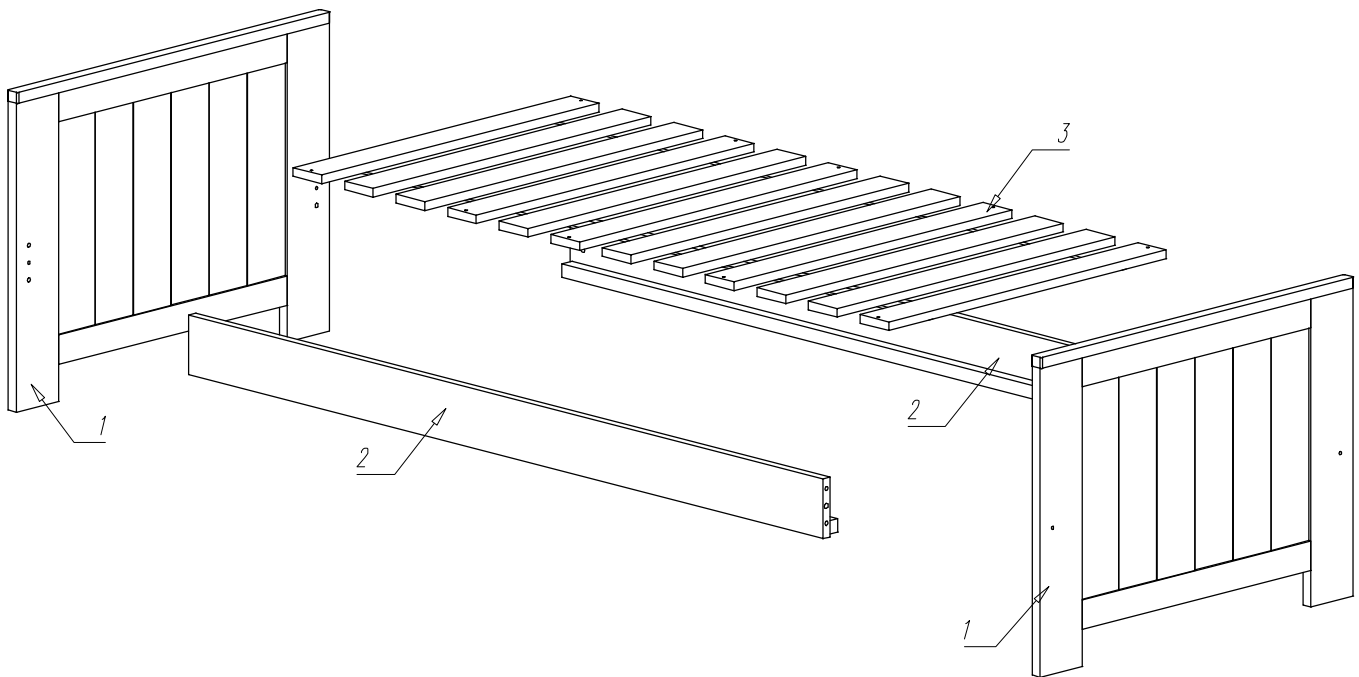

# Łóżko/Bed/Bett/Lit 160x70 cm

TYP 1

rys. nr: BLANCO 160x70 Ins5

## Okucia

BED STANDARD

OPCJA / OPTION

A  
A  
A

x2

Potrzebne  
narzędzia:

PZ2

Koniec