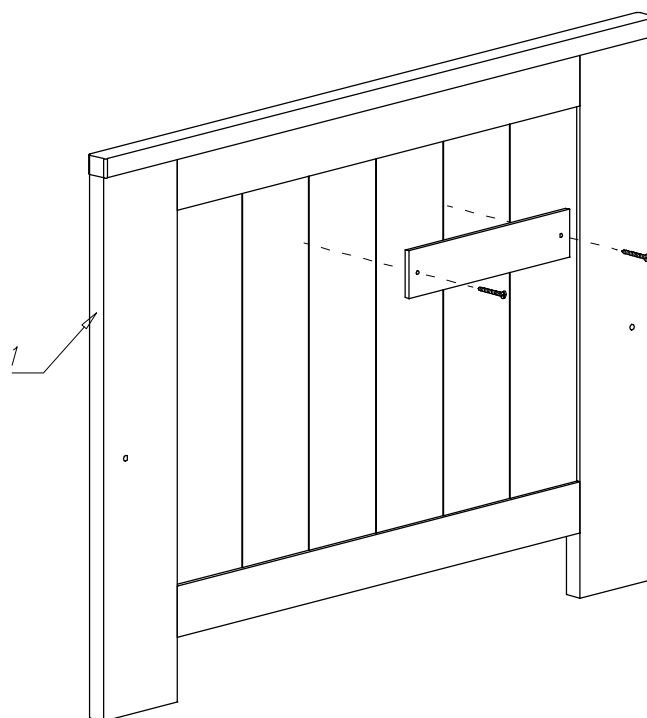

# Łóżko/Bed/Bett/Lit 160x70 cm

TYP 1

rys. nr: BLANCO 160x70 Ins5

## Okucia

BED STANDARD

OPCJA / OPTION

A  
A  
A

x2

Potrzebne  
narzędzia:

PZ2

Koniec