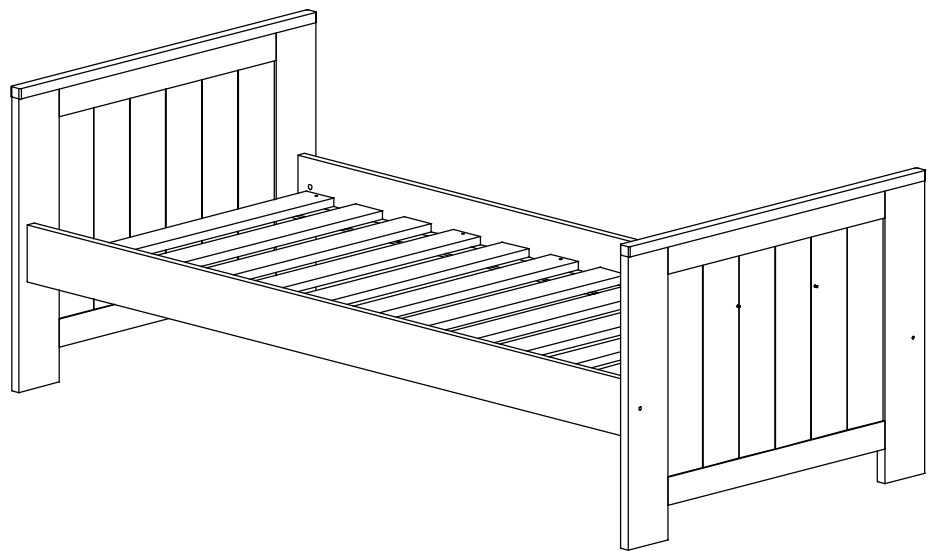

# Łóżko/Bed/Bett/Lit 160x70 cm

TYP 1

rys. nr: BLANCO 160x70 Ins5

## Okucia

BED STANDARD

OPCJA / OPTION

A  
A  
A

x2

Potrzebne  
narzędzia:

PZ2

Koniec