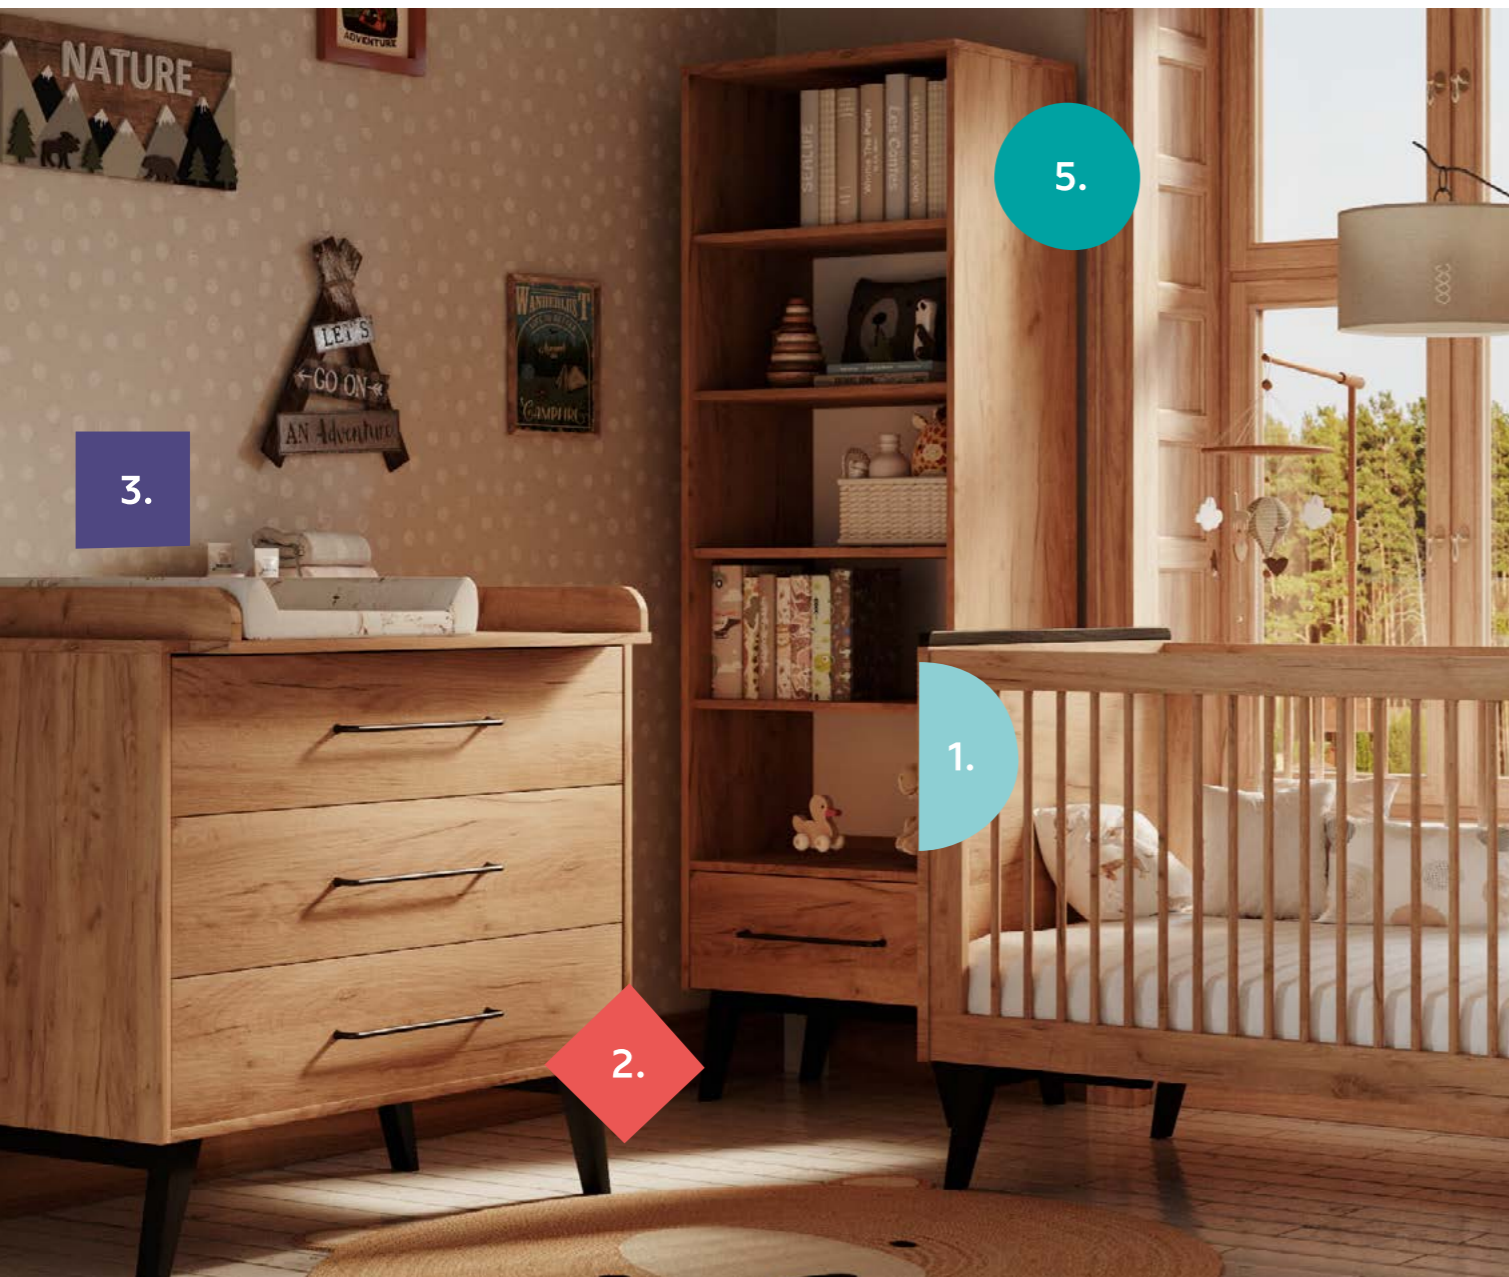

Retro

plyta laminowana | laminate board |
laminierterplatte | panneau stratifié

1.	2.	3.	4.	5.	6.	7.
144,4/75,2/91,9 cm	100,0/52,4/92,1 cm	90,0/75,7/9,3 cm	95,4/16,8/22,4 cm	65,0/42,4/199,5 cm	100,0/52,4/199,5 cm	147,9/52,4/199,5 cm
łóżeczko 140×70	komoda 3-szufladowa	nakładka do przewijania	półka wisząca	regał wysoki	szafa 2-drzwiowa	szafa 3-drzwiowa
cot-bed 140×70	chest 3-drawer	removable changing unit	wallshelf	bookcase high	2-door wardrobe	3-door wardrobe
Kombibett 140×70	Kommode 3-Schubladen	Wickelansatz	Wandregale	Bücherregal hoch	Schrank 2-türig	Schrank 3-türig
lit pour bébé 140×70	Commode 3-tiroirs	plan a langer	étagere	bibliothèque haute	armoie 2-porte	armoie 3-porte