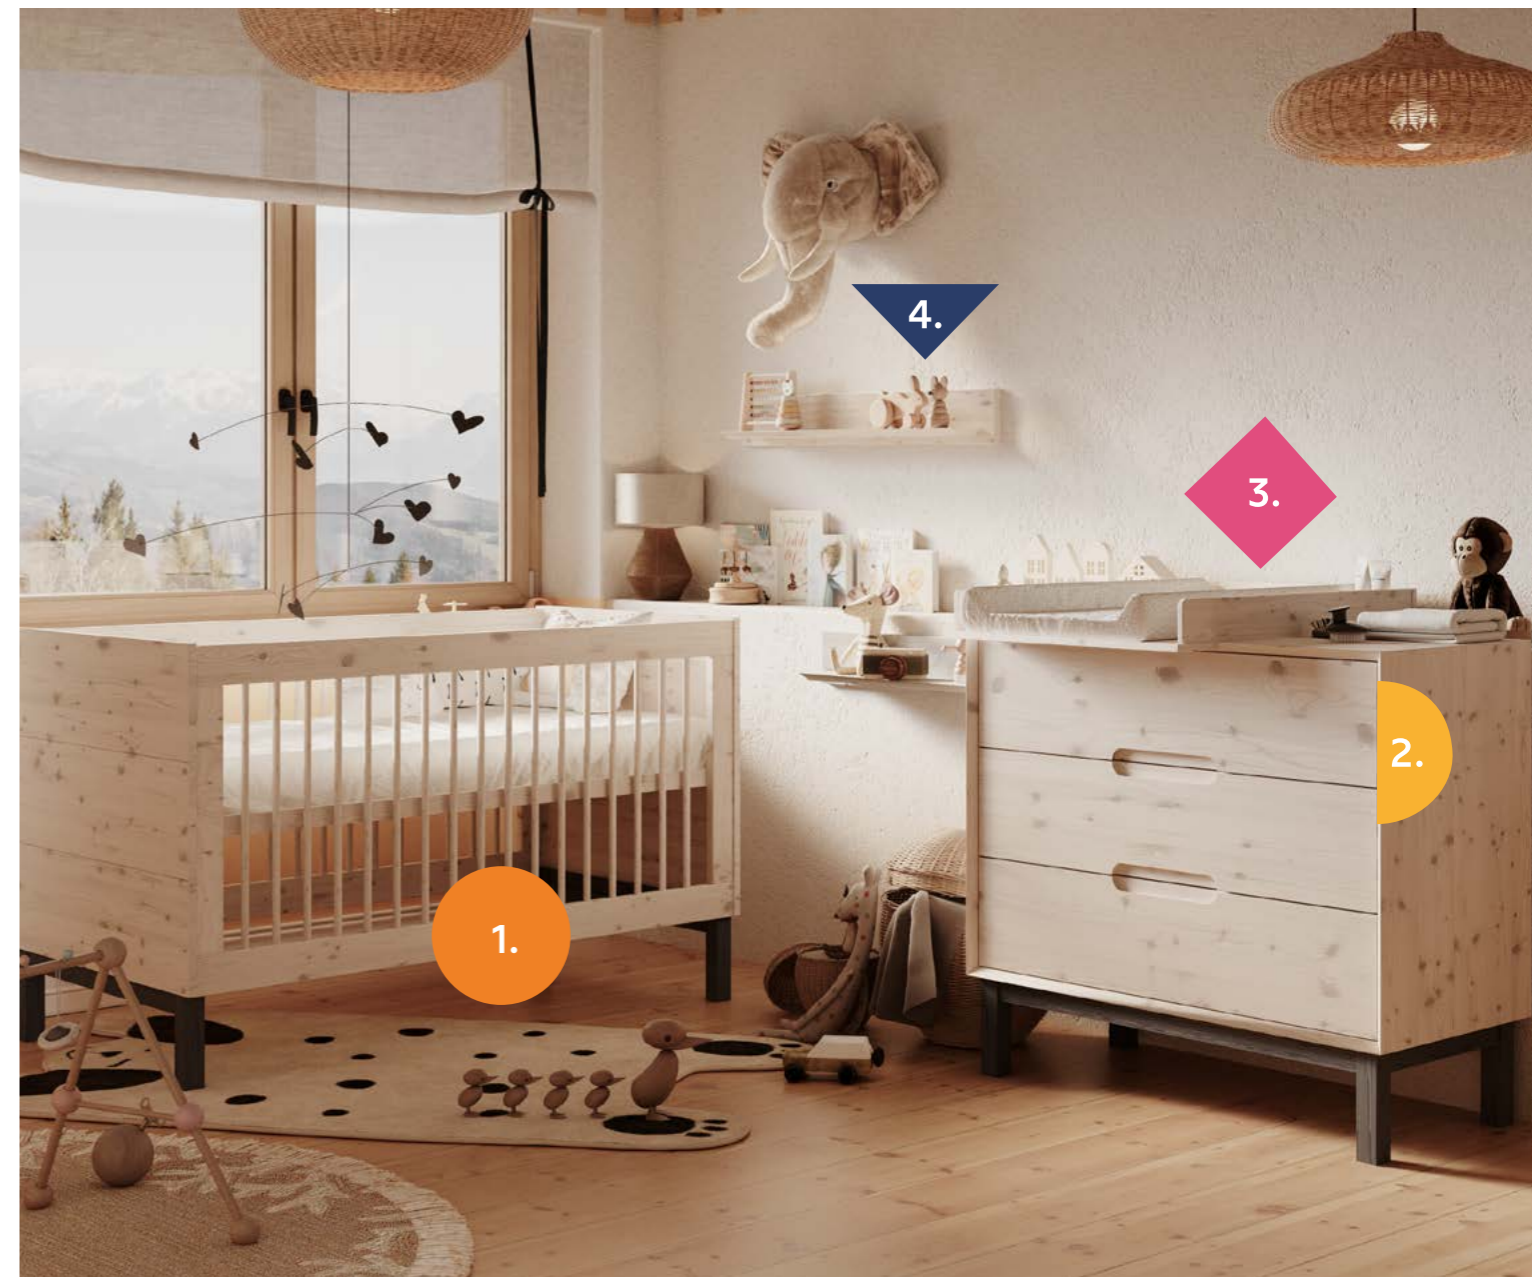

Country

lite drewno sosnowe | solid pine wood |
massives Kiefernholz | bois de pin massif

1.	2.	3.	4.	5.	6.	7.
145,0/76,4/89,0 cm	100,0/48,8/90,8 cm	59,4/77,1/10,0 cm	90,0/14,5/13,0 cm	64,0/40,0/180,0 cm	100,0/53,2/180,0 cm	148,2/53,2/180,0 cm
łóżeczko 140×70	komoda 3-szufladowa	nakładka do przewijania	półka wisząca	regał wysoki	szafa 2-drzwiowa	szafa 3-drzwiowa
cot-bed 140×70	chest 3-drawer	removable changing unit	wallshelf	bookcase high	2-door wardrobe	3-door wardrobe
Kombibett 140×70	Kommode 3-Schubladen	Wickelansatz	Wandregale	Bücherregal hoch	Schrank 2-türig	Schrank 3-türig
lit pour bébé 140×70	Commode 3-tiroirs	plan a langer	étagere	bibliothèque haute	armoie 2-porte	armoie 3-porte