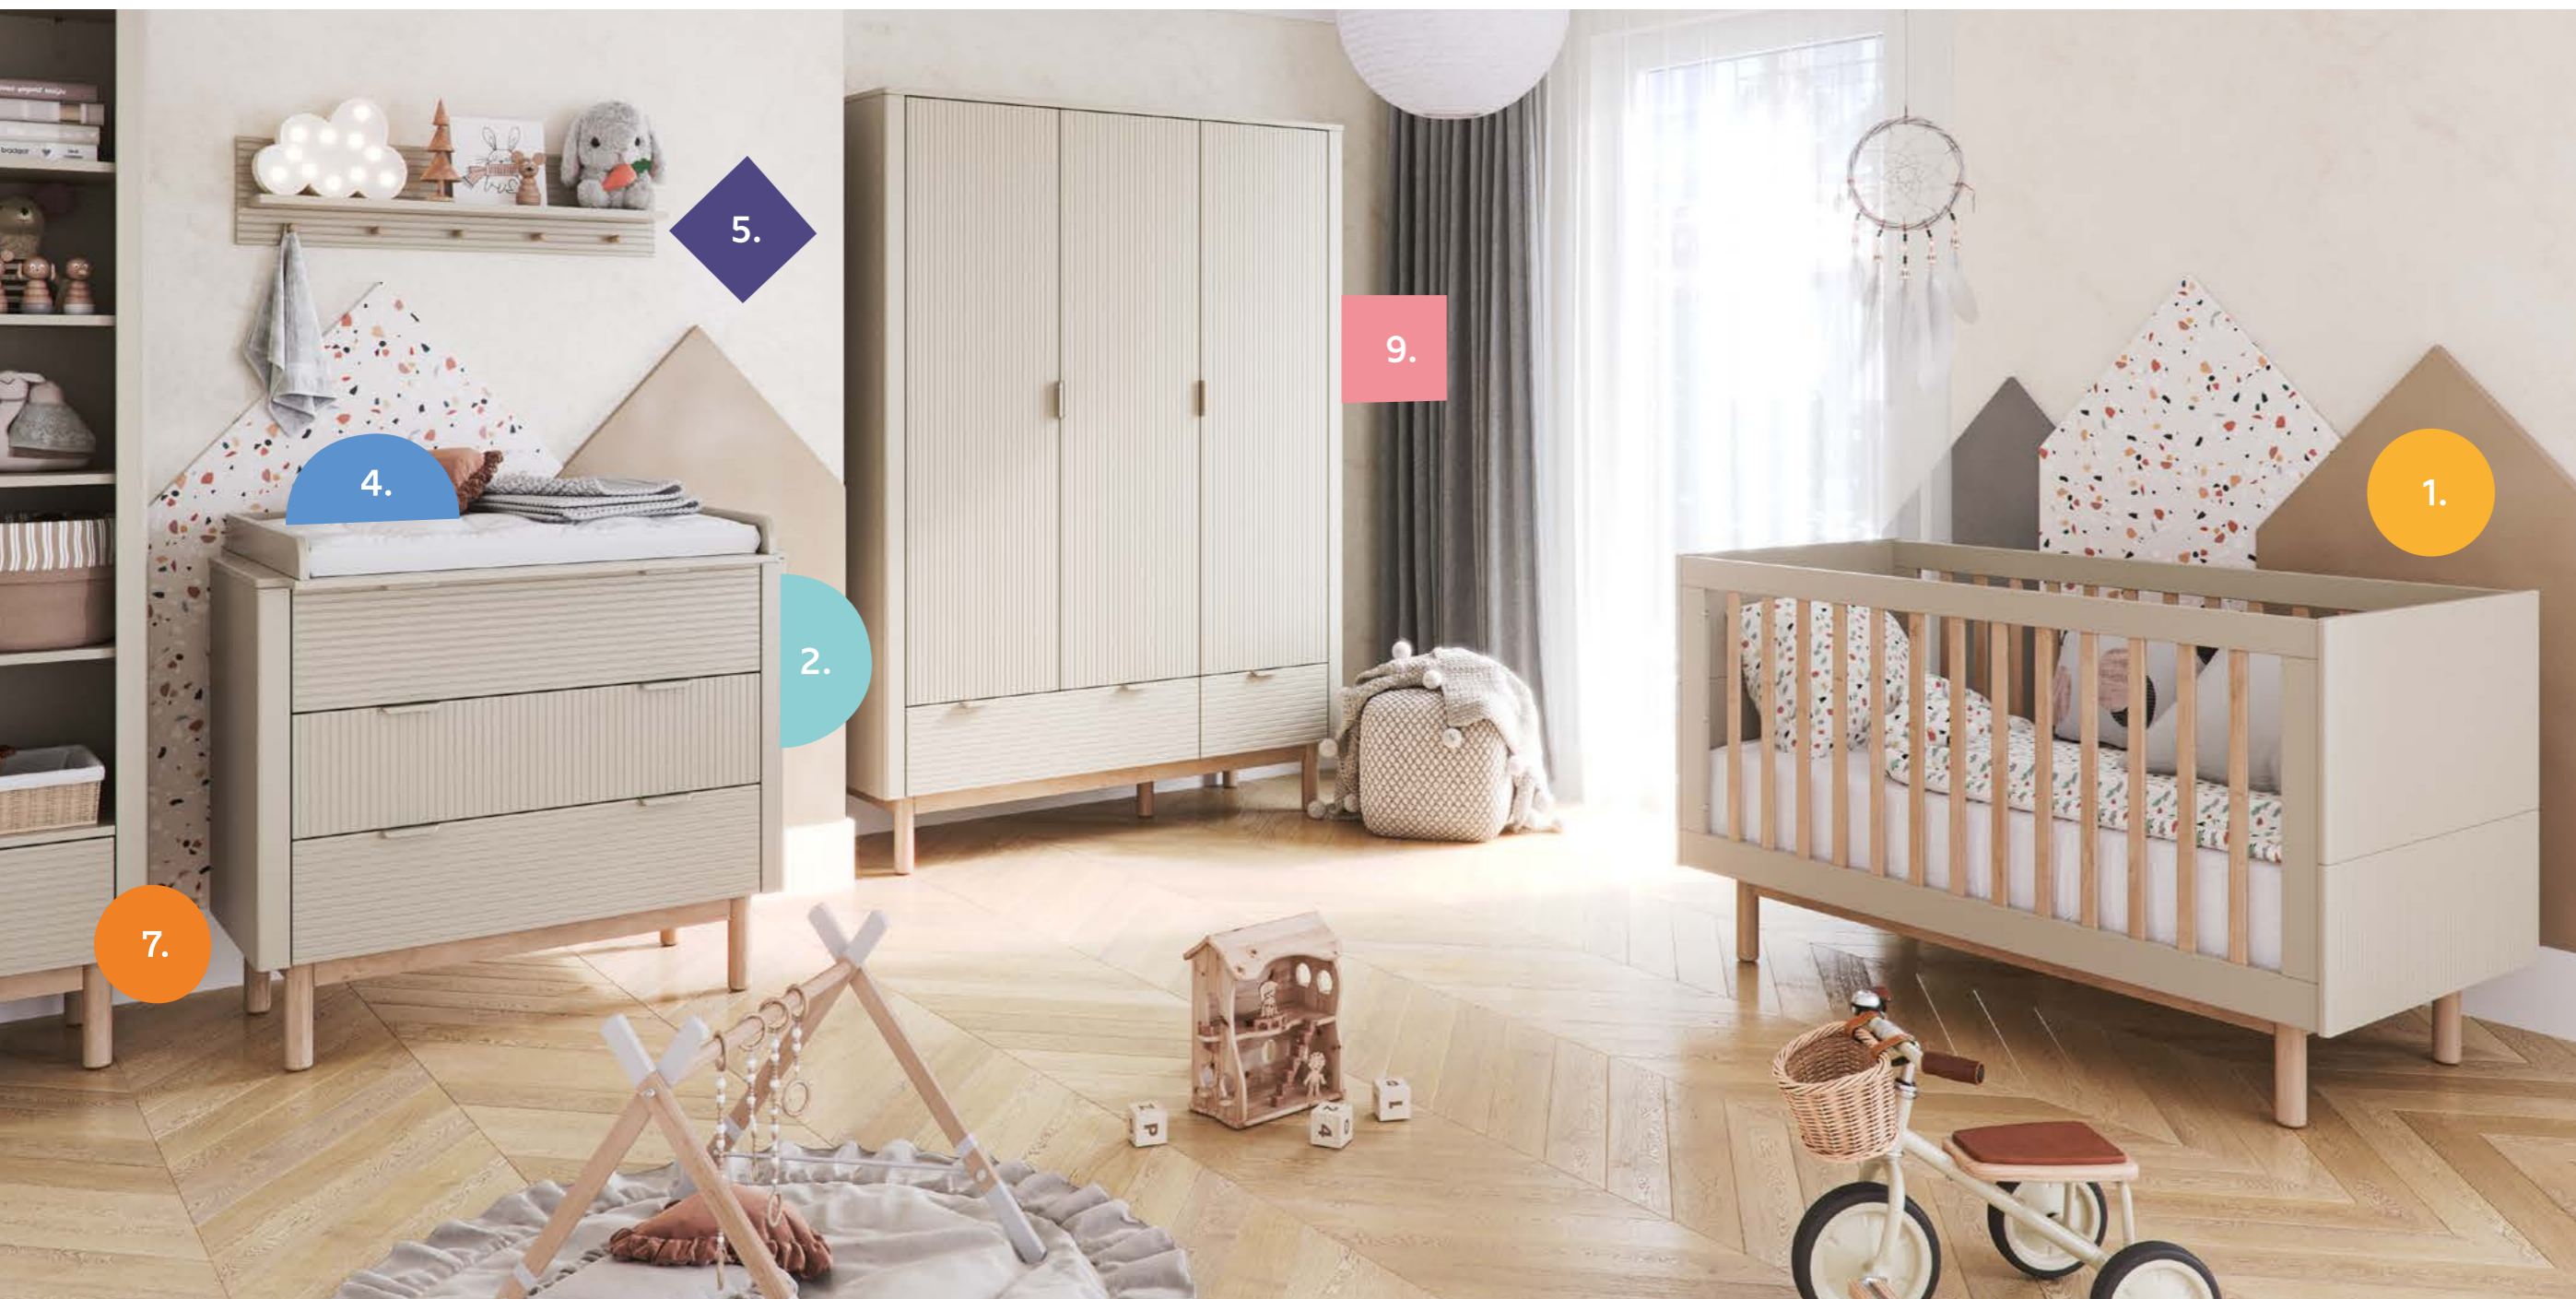

2023 NEW

pinio

płyta laminowana +
malowane fronty

laminated board +
painted fronts

laminierte platte +
bemalte Fronten

panneau stratifié +
façades peintes

1.
143,6/75,2/87,4 cm
łóżeczko – tapczanik 140×70
cot-bed 140×70
Kombibett 140×70
lit pour bébé 140×70