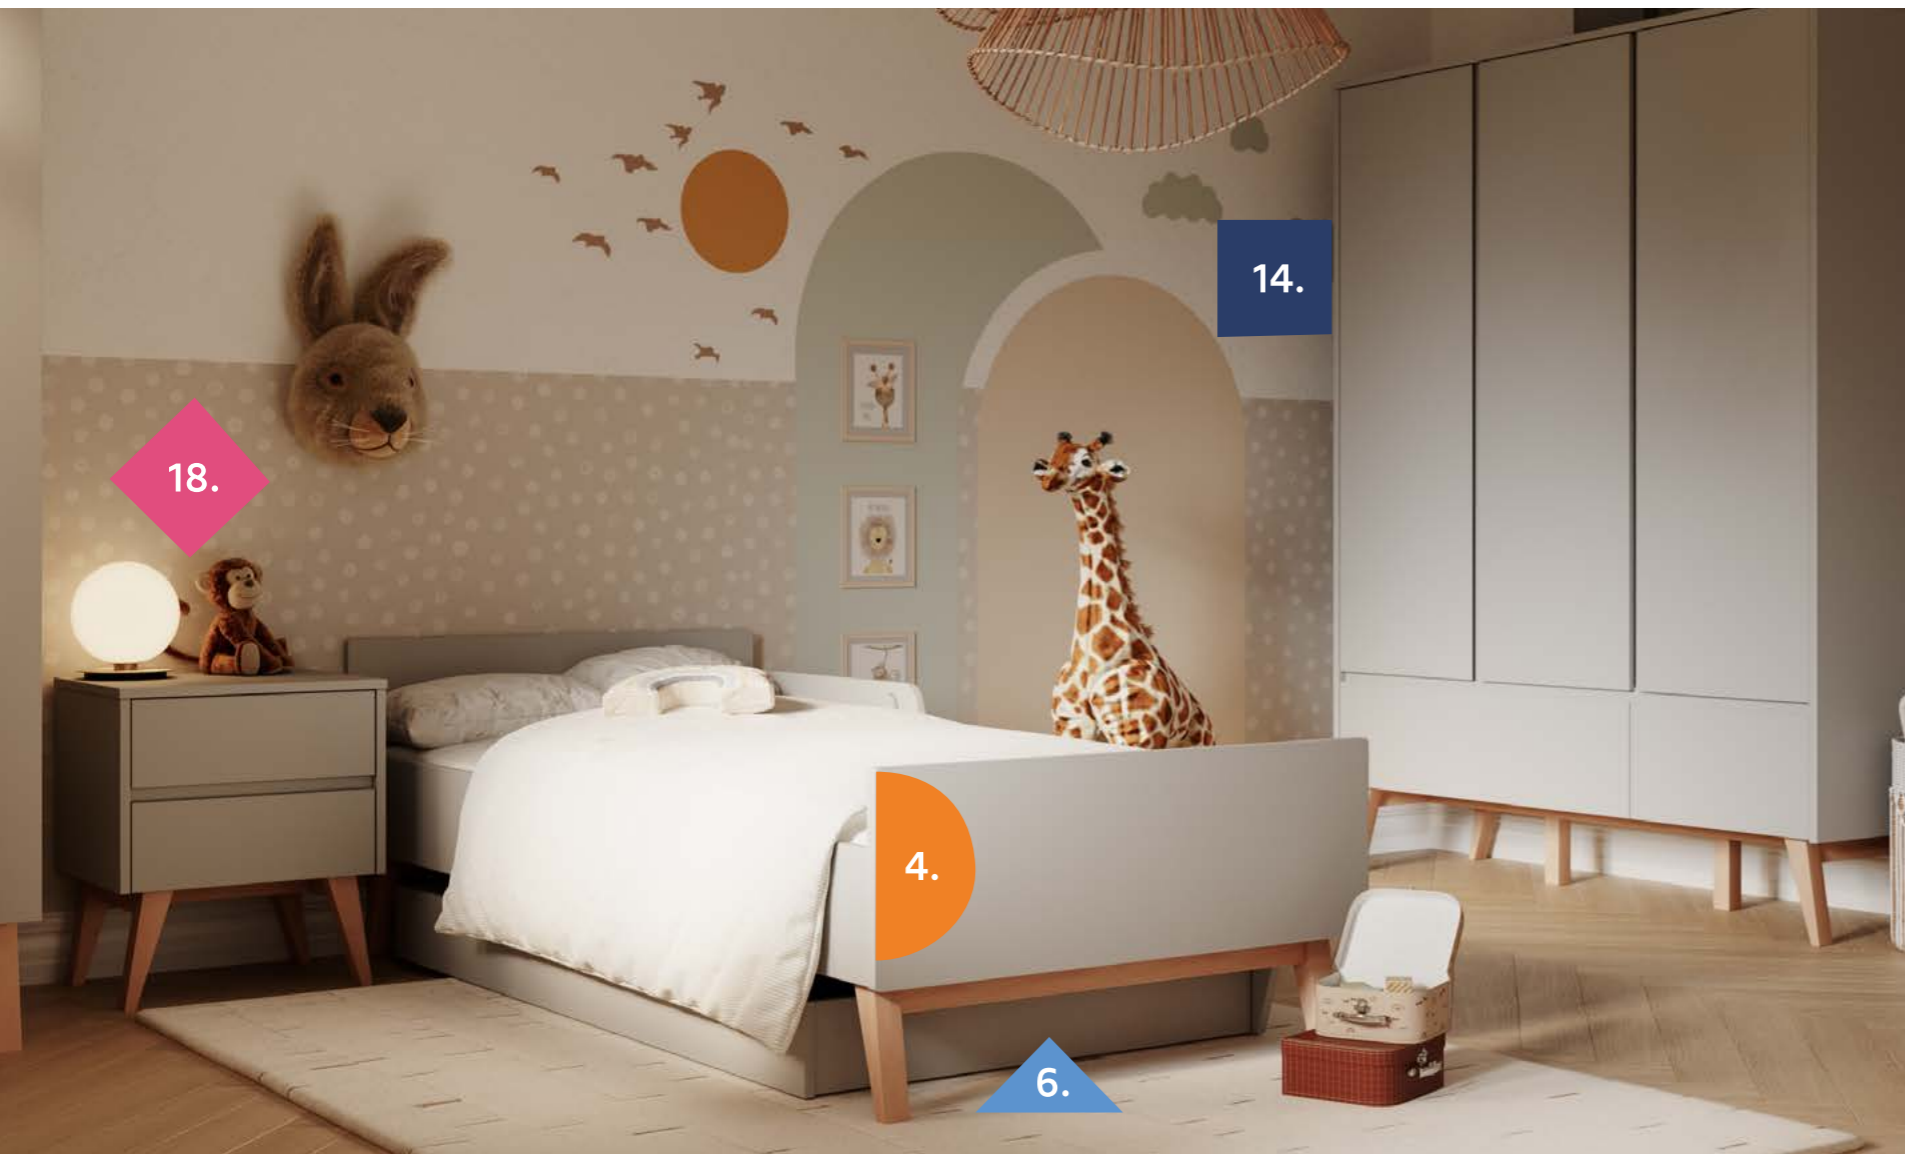

4.
90,0/75,7/9,3 cm
nakładka do przewijania
removable changing unit
Wickelansatz
plan a langer

5.
88,0/16,8/22,5 cm
półka wisząca
wallshelf
Wandregale
étagere

6.
120,0/40,0/90,4 cm
regał niski
bookcase low
Bücherregal niedrig
bibliothèque basse

7.
65,0/42,0/197,8 cm
regał wysoki
bookcase high
Bücherregal hoch
bibliothèque haute

8.
100,0/52,4/197,8 cm
szafa 2-drzwiowa
2-door wardrobe
Schrank 2-türig
armoire 2-porte

9.
144,2/52,4/197,8 cm
szafa 3-drzwiowa
3-door wardrobe
Schrank 3-türig
armoire 3-porte